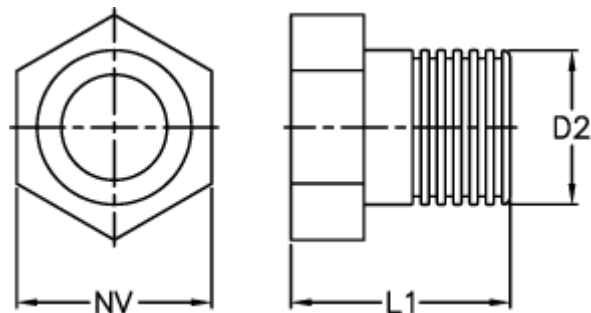

Varenummer: 027118901000  
Beskrivelse: Norma blindprop BST M8x1

## Mål

D2 = M8 x 1

L1 = 13.0

NV = 10